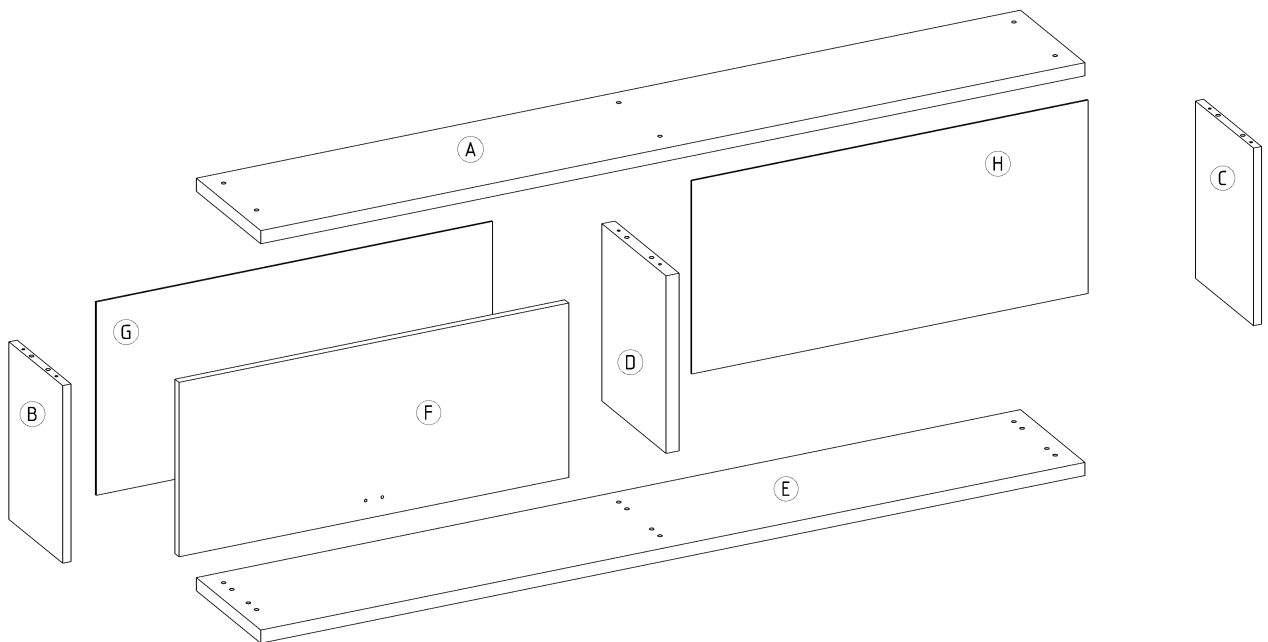

CRO-22

Szafka wisząca D

L-160 H-39 D25

x 12 AKC00019	x 12 AKC00056	x 12 AKC00004	x 2 ZAW00026	x 2 AKC00066	x 40 AKC00018
x 4 6,2x13 AKC00031	x 4 3,5x16 AKC00026	x 2 4x25 AKC00026	x 1 UCH00056	x 1 AKC00017	x 1 MEC00373

30 min